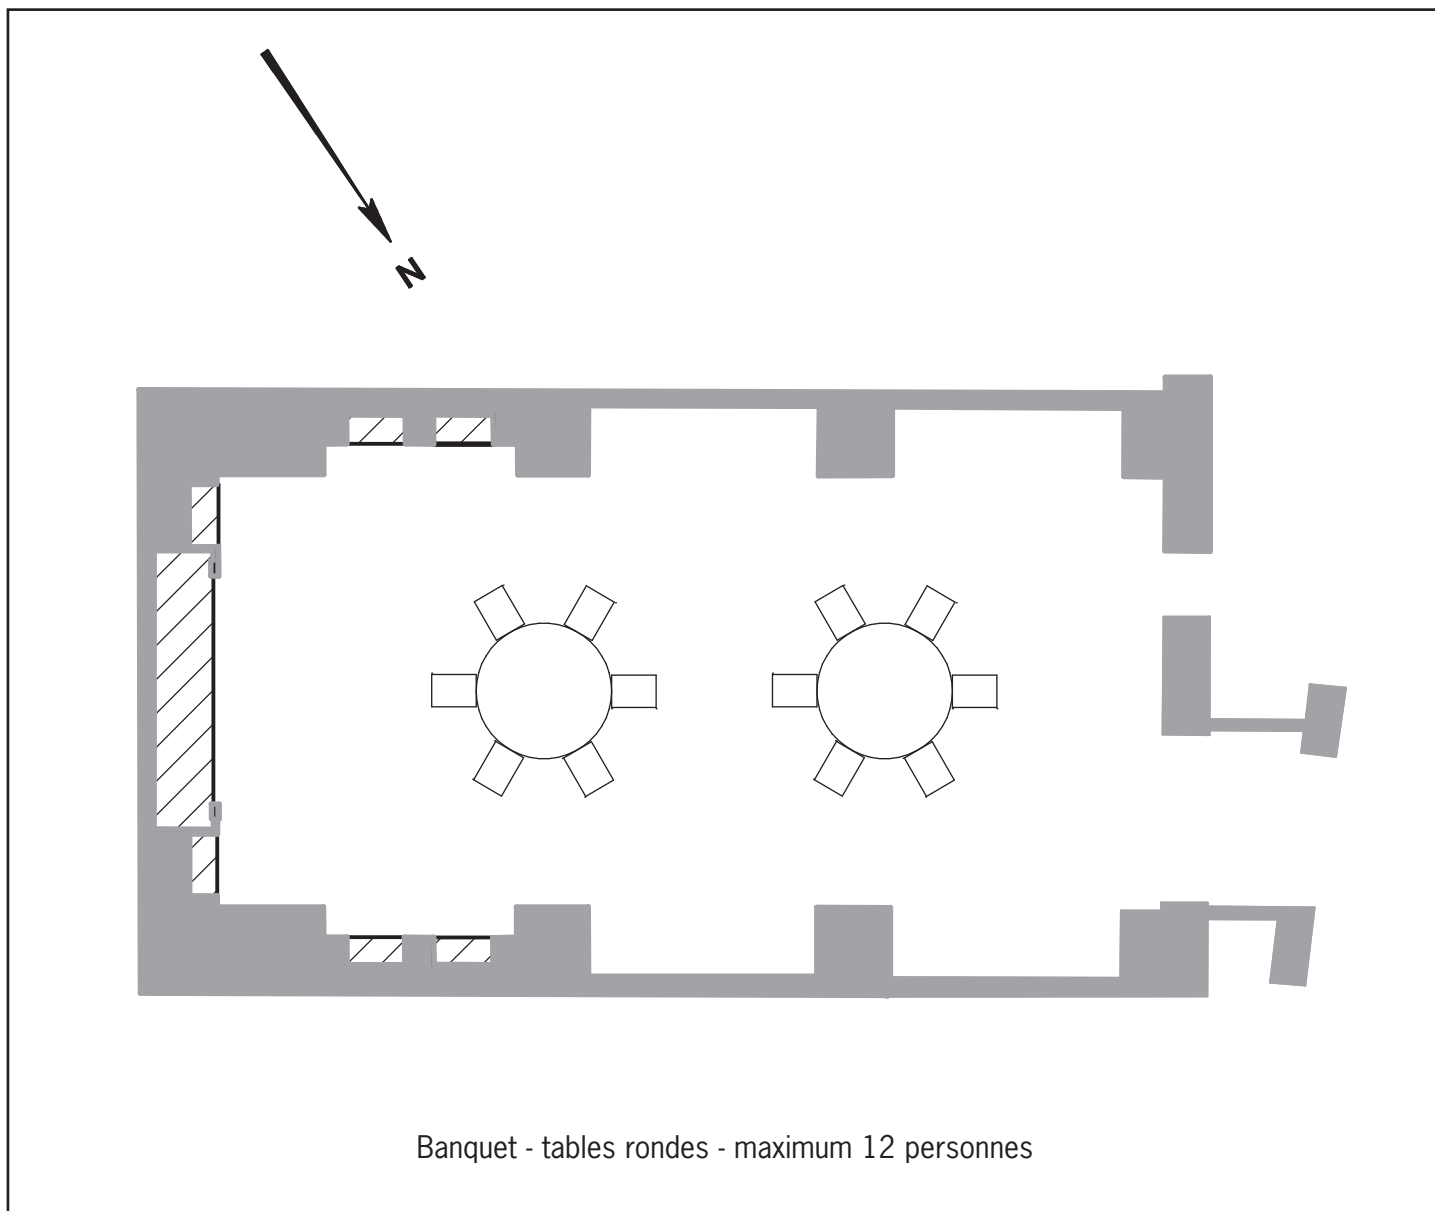

Légende

Étage : sous-sol
 Hauteur sous plafond : 2,65 m
 Hauteur sous poutres : 2,50 m
 Surface totale : 82 m²

 14 prises murales 220

Échelle : 1/100

	Board	Cabaret	École	Théâtre	U	U fermé	Banquet	Cocktail
CAVE DE L'HÔTEL DE PARIS MONTE-CARLO	-	-	-	-	-	-	12	16

Échelle : 1/100

Informations techniques/capacités maximum par type de mise en place : voir plan à vide

Échelle : 1/100

Informations techniques/capacités maximum par type de mise en place : voir plan à vide