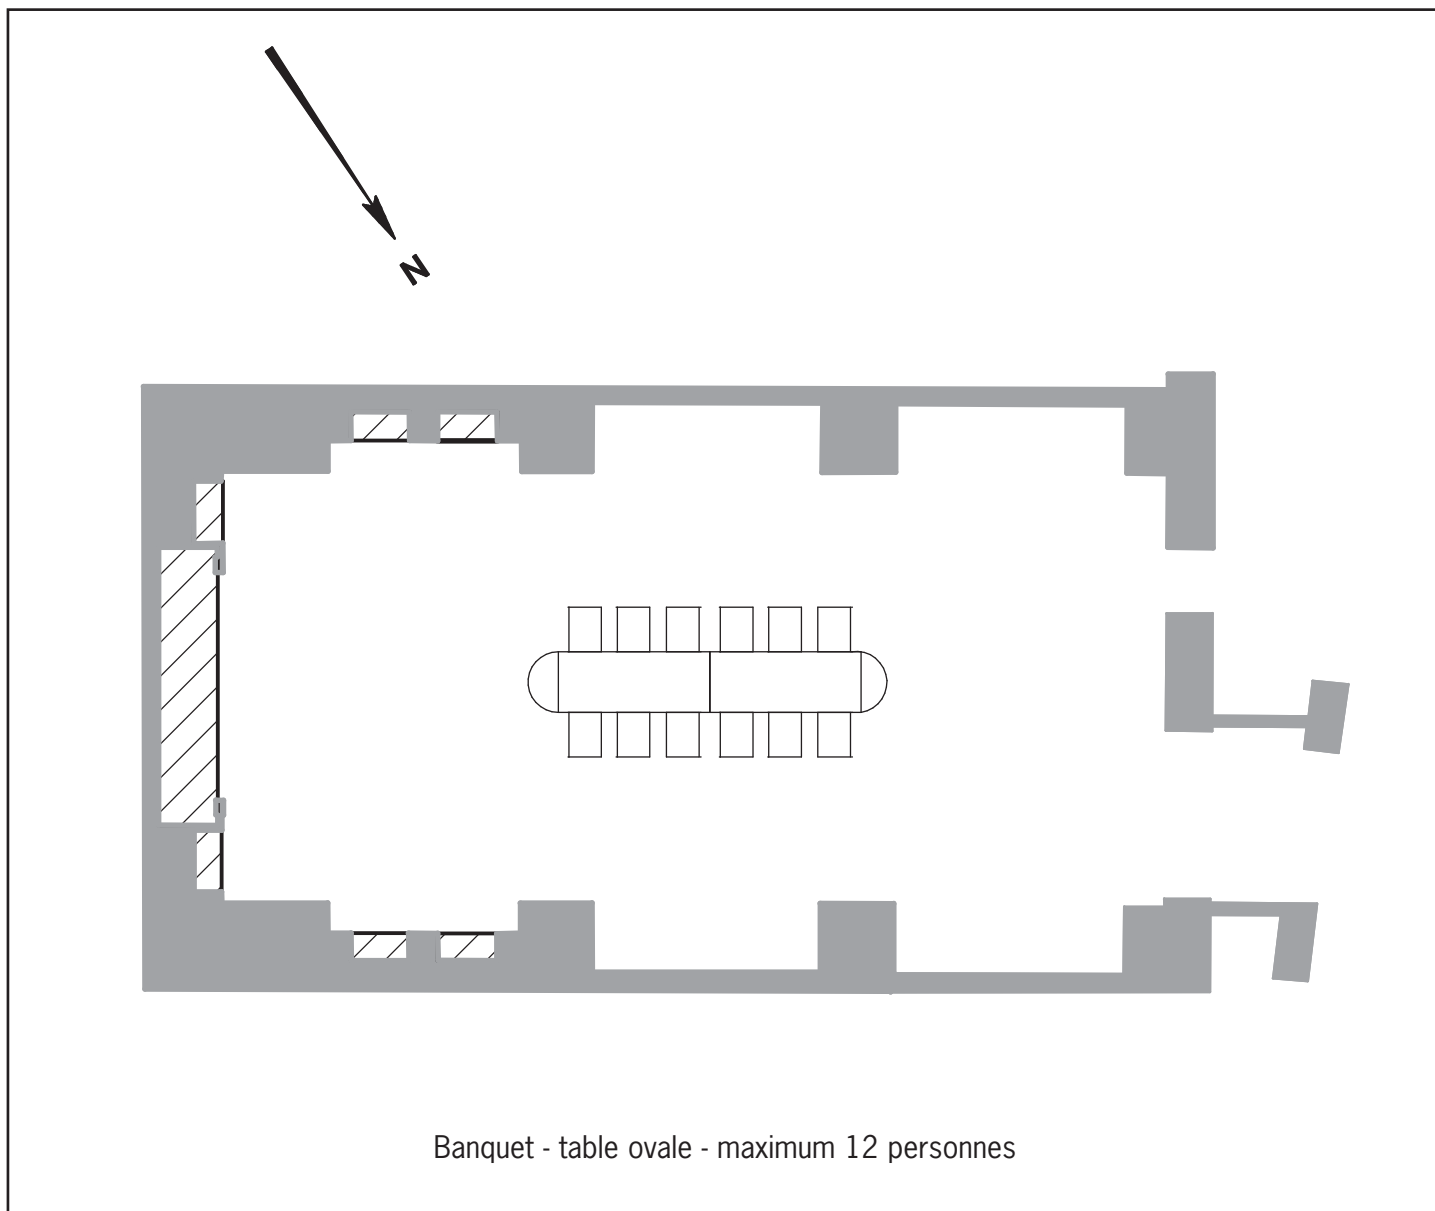

Légende

Étage : sous-sol
 Hauteur sous plafond : 2,65 m
 Hauteur sous poutres : 2,50 m
 Surface totale : 82 m²

 14 prises murales 220

Échelle : 1/100

	Board	Cabaret	École	Théâtre	U	U fermé	Banquet	Cocktail
CAVE DE L'HÔTEL DE PARIS MONTE-CARLO	-	-	-	-	-	-	12	16

Échelle : 1/100

Informations techniques/capacités maximum par type de mise en place : voir plan à vide

Échelle : 1/100

Informations techniques/capacités maximum par type de mise en place : voir plan à vide