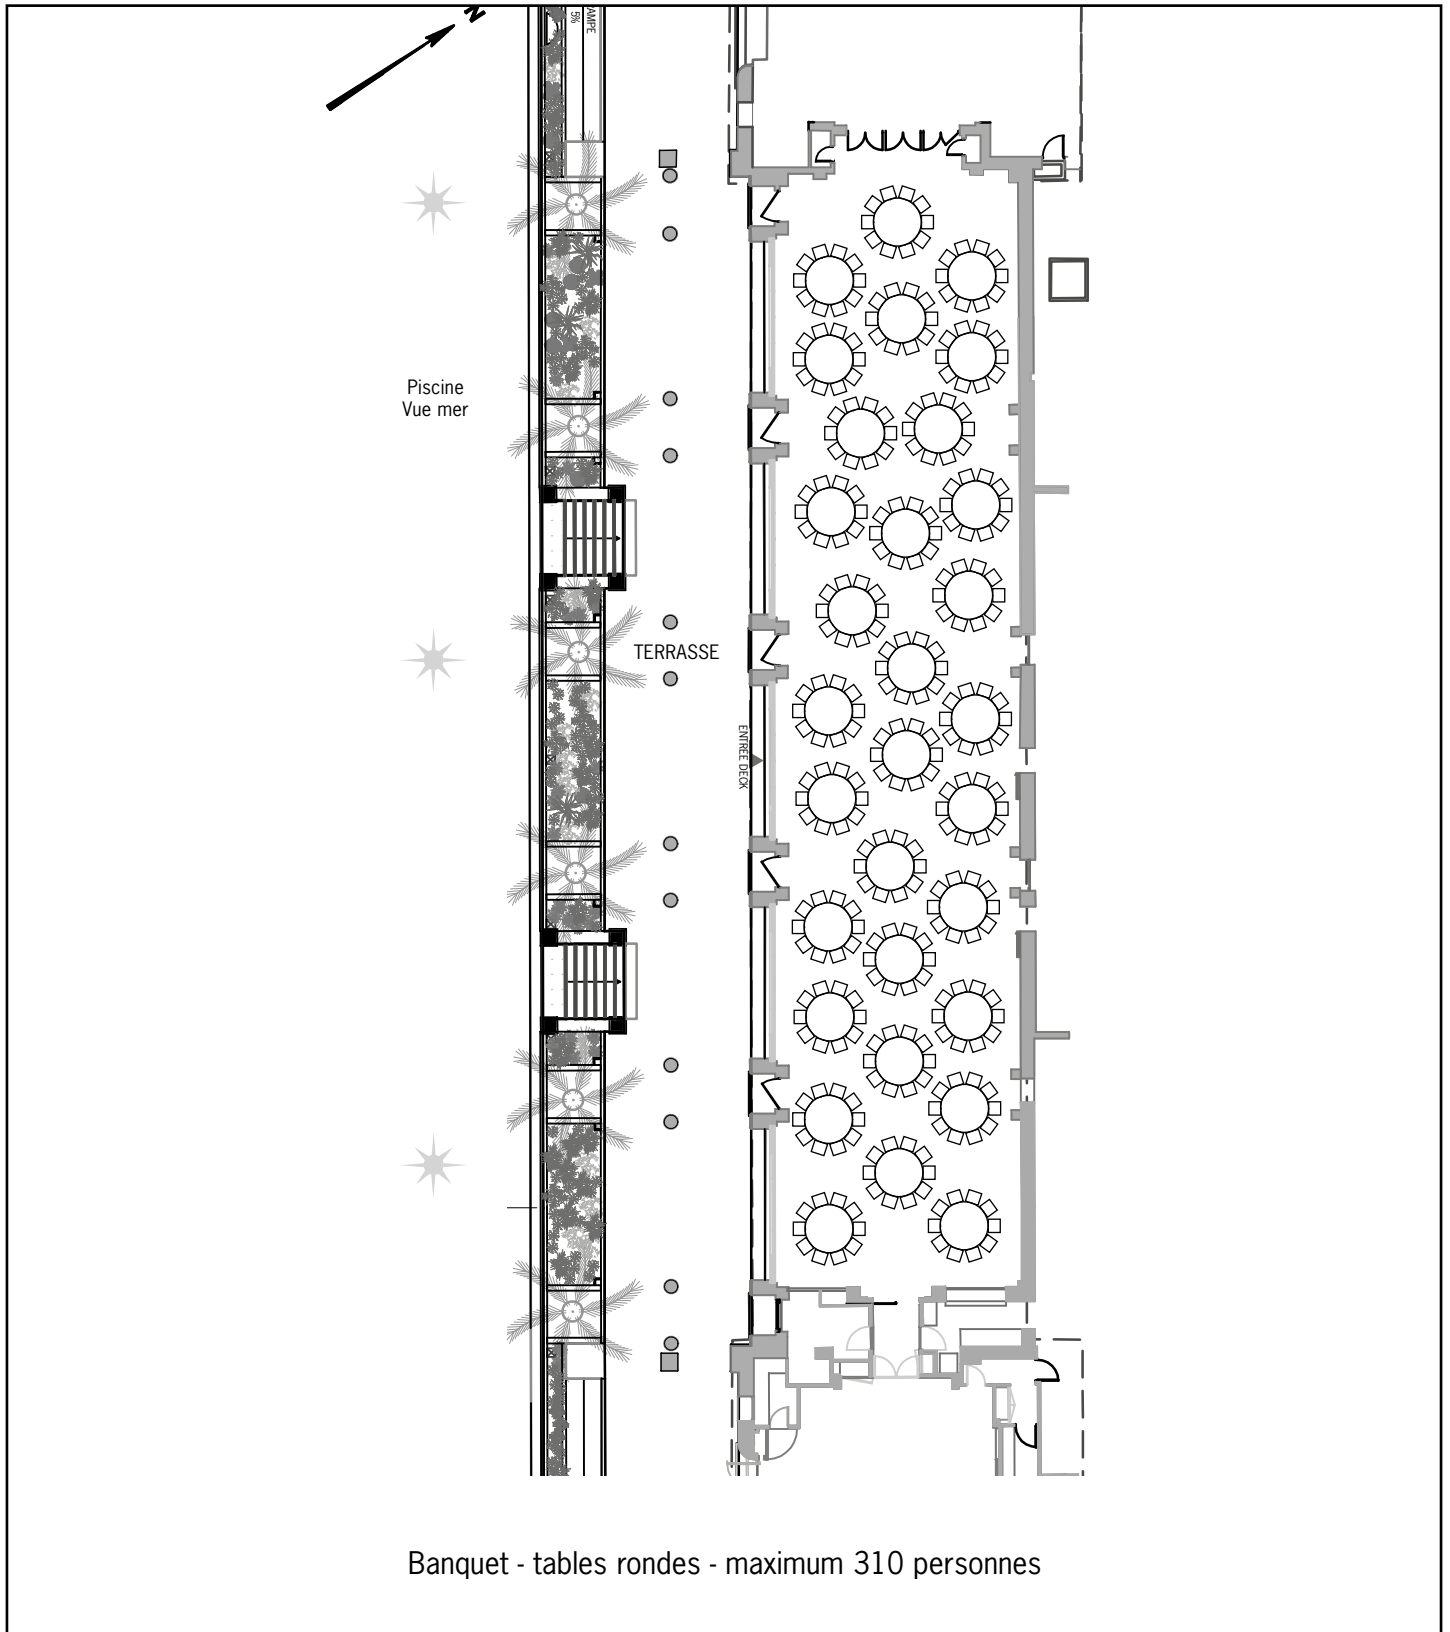

Le Deck et sa terrasse

Piscine
Vue mer

Légende

Étage : rez-de-chaussée
Orientation : sud
Hauteur sous plafond : 4.49 et 4.72 m
Surface Le Deck : 433 m²
Surface terrasse : 267 m²
Surface totale : 700 m²
Surface de la plage de la piscine : 1540 m²

- prises murales 220v
- prises murales 220v (secouru)
- prises accès internet
- lumière du jour

Échelle : 1/300

	Board	Cabaret	École	Théâtre
LE DECK	-	224	-	300

	U	U fermé	Banquet	Cocktail
LE DECK	-	-	400	600

Le Deck et sa terrasse

Échelle : 1/300

Le Deck et sa terrasse

Échelle : 1/300

Le Deck et sa terrasse

Échelle : 1/300