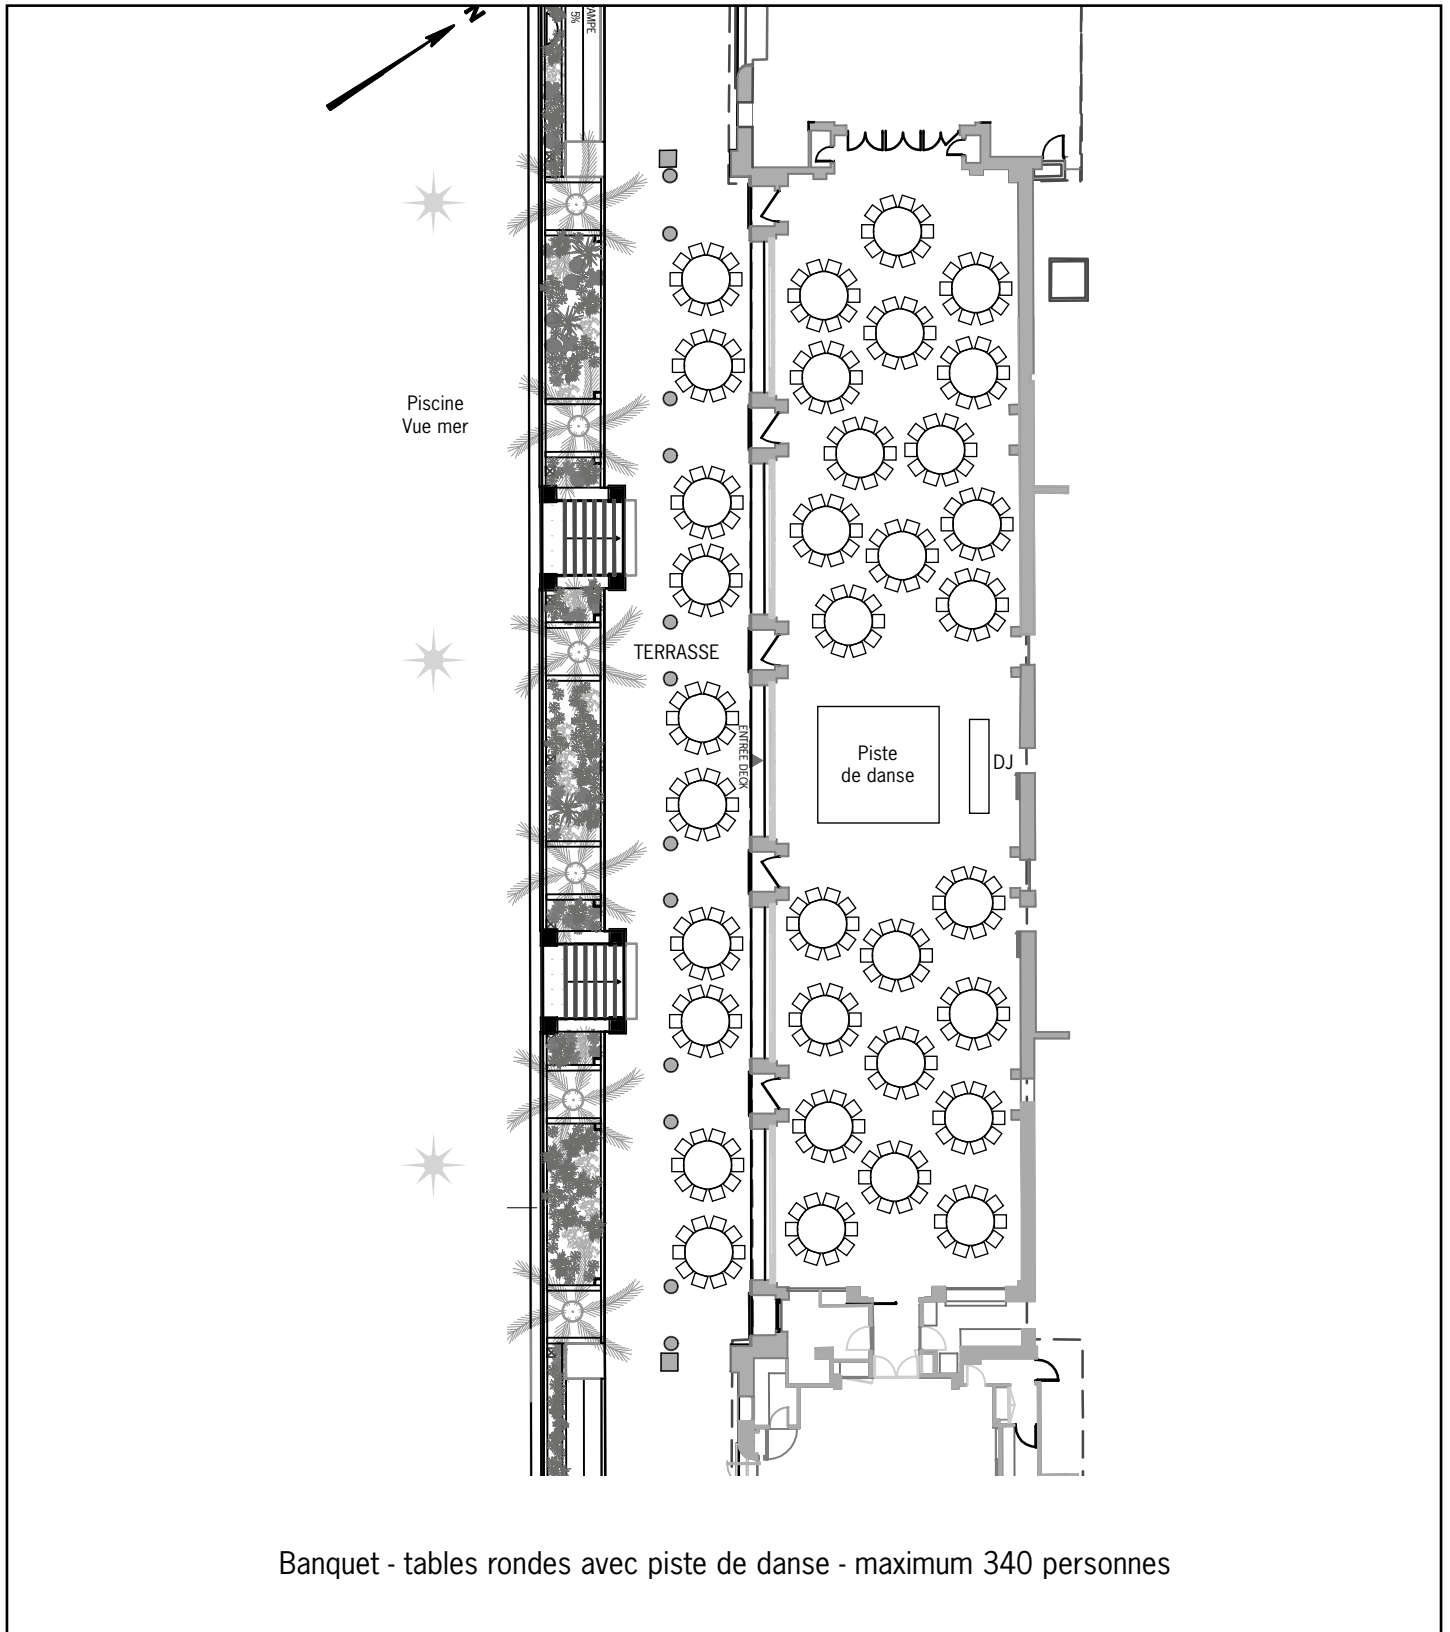

Le Deck et sa terrasse

Piscine
Vue mer

Légende

Étage : rez-de-chaussée
Orientation : sud
Hauteur sous plafond : 4.49 et 4.72 m
Surface Le Deck : 433 m²
Surface terrasse : 267 m²
Surface totale : 700 m²
Surface de la plage de la piscine : 1540 m²

- prises murales 220v
- prises murales 220v (secouru)
- prises accès internet
- lumière du jour

Échelle : 1/300

	Board	Cabaret	École	Théâtre
LE DECK	-	224	-	300

	U	U fermé	Banquet	Cocktail
LE DECK	-	-	400	600

Le Deck et sa terrasse

Échelle : 1/300

Le Deck et sa terrasse

Échelle : 1/300

Le Deck et sa terrasse

Échelle : 1/300