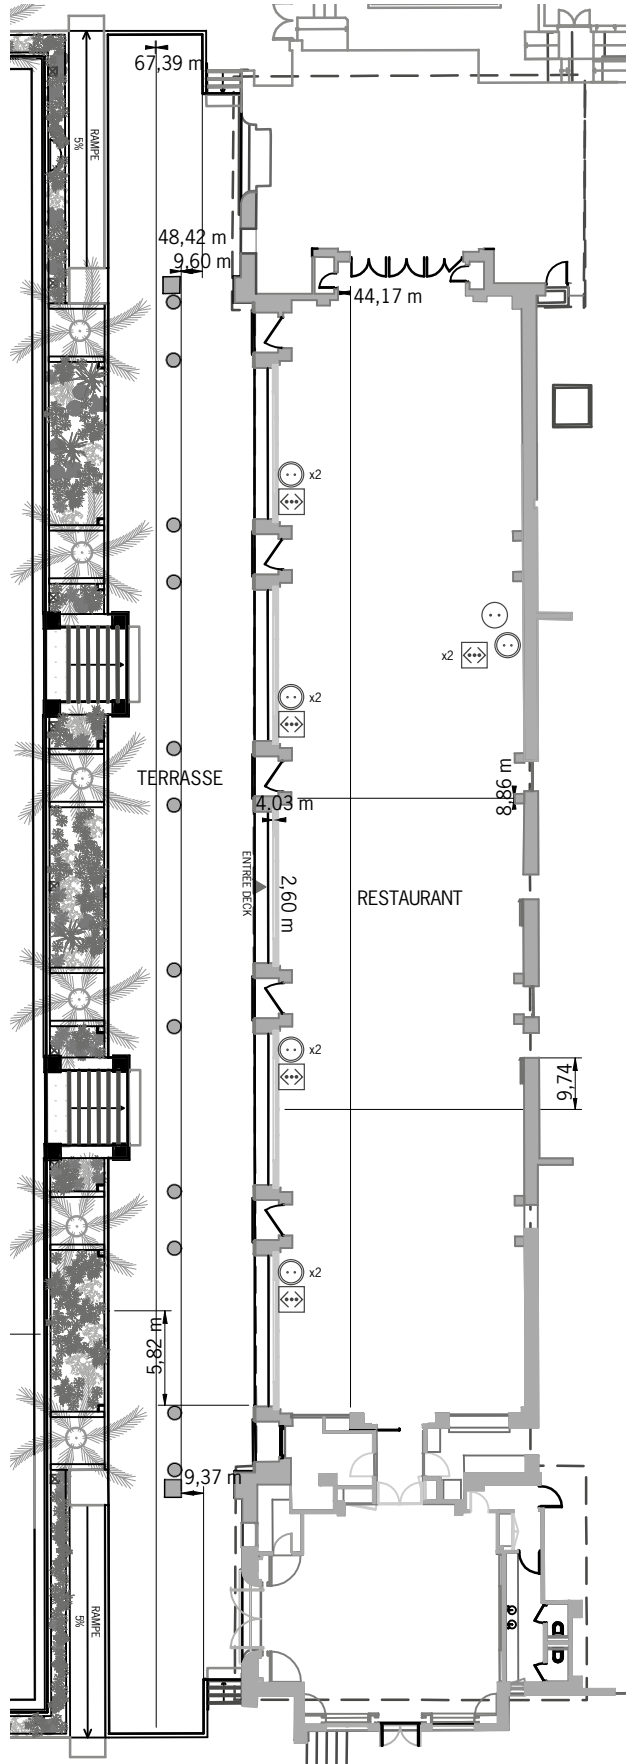

Le Deck et sa terrasse

Piscine
Vue mer

Légende

Étage : rez-de-chaussée
Orientation : sud
Hauteur sous plafond : 4.49 et 4.72 m
Surface Le Deck : 433 m²
Surface terrasse : 267 m²
Surface totale : 700 m²
Surface de la plage de la piscine : 1540 m²

- prises murales 220v
- prises murales 220v (secouru)
- prises accès internet
- lumière du jour

Échelle : 1/300

	Board	Cabaret	École	Théâtre
LE DECK	-	224	-	300

	U	U fermé	Banquet	Cocktail
LE DECK	-	-	400	600

Le Deck et sa terrasse

Échelle : 1/300

Le Deck et sa terrasse

Échelle : 1/300

Le Deck et sa terrasse

Échelle : 1/300